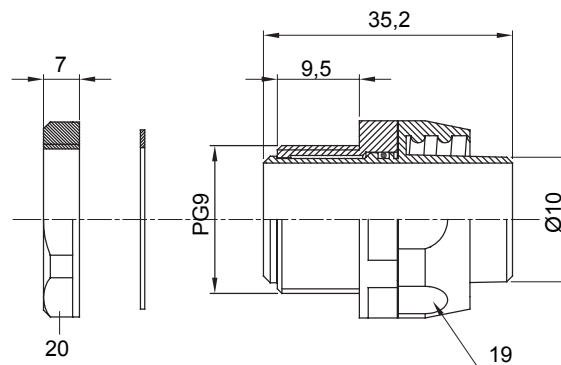

Raccordi guaina diritti o girevoli con grado di protezione IP54.

Colore	Nero RAL 9005	Grado di protezione	IP54
Passo PG	9	Guaina Ø (mm)	10
Tipo	Girevole	Codice Electrocod	210

DIMENSIONALE

SIMBOLOGIA TECNICA