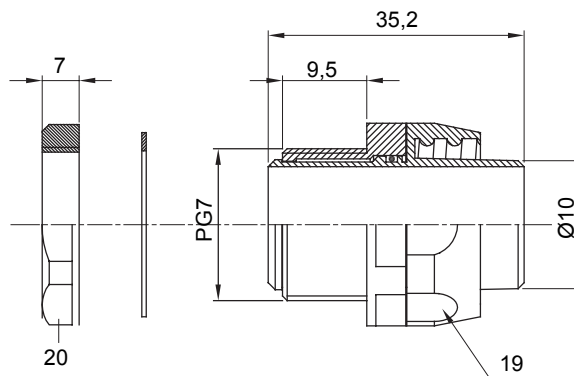

Raccordi guaina dritti o girevoli con grado di protezione IP54.

Colore	Nero RAL 9005	Grado di protezione	IP54
Passo PG	7	Guaina Ø (mm)	10
Tipo	Girevole	Codice Electrocod	210

DIMENSIONALE

SIMBOLOGIA TECNICA