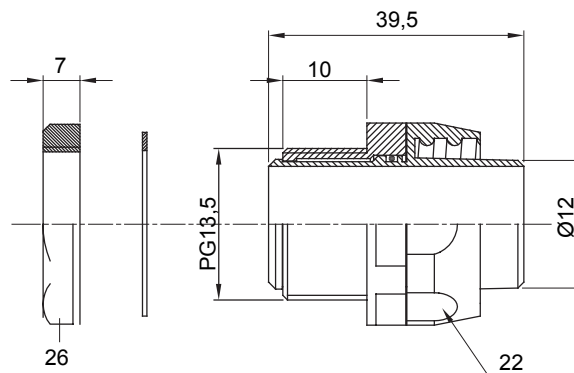

Raccordi guaina diritti o girevoli con grado di protezione IP54.

Colore	Grigio RAL 7035	Grado di protezione	IP54
Passo PG	13.5	Guaina Ø (mm)	12
Tipo	Girevole	Codice Electrocod	210

DIMENSIONALE

SIMBOLOGIA TECNICA