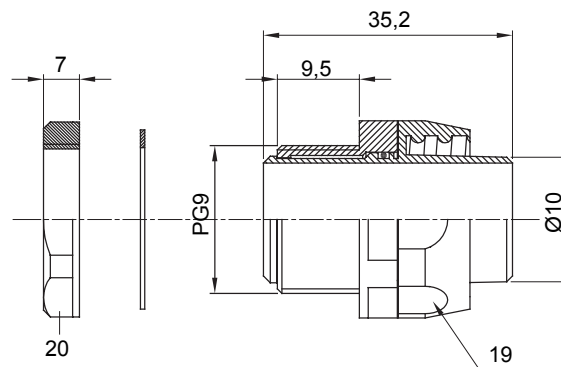

Raccordi guaina dritti o girevoli con grado di protezione IP54.

|          |                 |                     |      |
|----------|-----------------|---------------------|------|
| Colore   | Grigio RAL 7035 | Grado di protezione | IP54 |
| Passo PG | 9               | Guaina Ø (mm)       | 10   |
| Tipo     | Girevole        | Codice Electrocod   | 210  |

### DIMENSIONALE

### SIMBOLOGIA TECNICA

**IP**

IP54