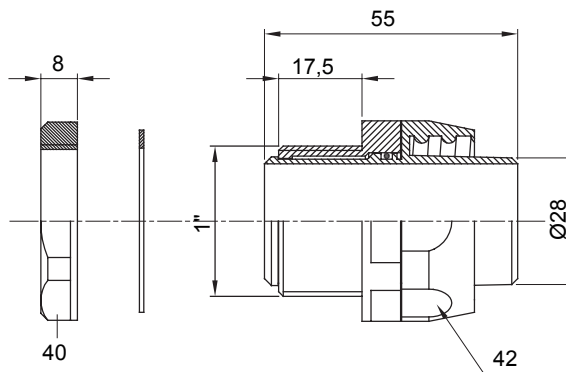

Raccordi guaina diritti o girevoli con grado di protezione IP54.

Colore	Nero RAL 9005	Grado di protezione	IP54
Passo GAS	1"	Guaina Ø (mm)	28
Tipo	Girevole	Codice Electrocod	210

### DIMENSIONALE