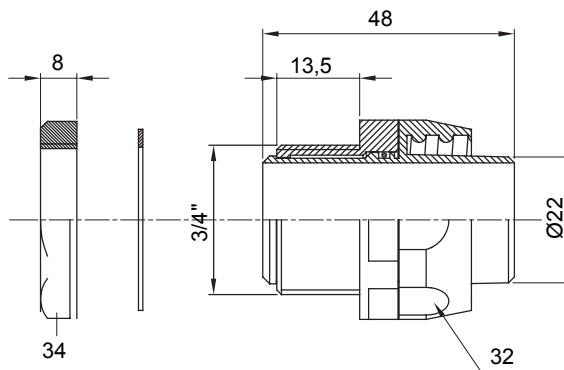

Raccordi guaina dritti o girevoli con grado di protezione IP54.

Colore	Nero RAL 9005	Grado di protezione	IP54
Passo GAS	3/4"	Guaina Ø (mm)	22
Tipo	Girevole	Codice Electrocod	210

DIMENSIONALE

SIMBOLOGIA TECNICA