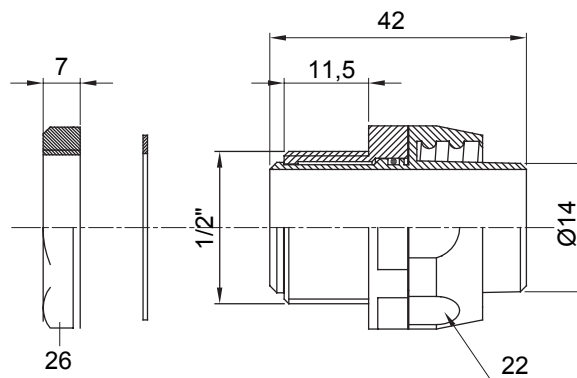

Raccordi guaina diritti o girevoli con grado di protezione IP54.

Colore	Nero RAL 9005	Grado di protezione	IP54
Passo GAS	1/2"	Guaina Ø (mm)	14
Tipo	Girevole	Codice Electrocod	210

### DIMENSIONALE