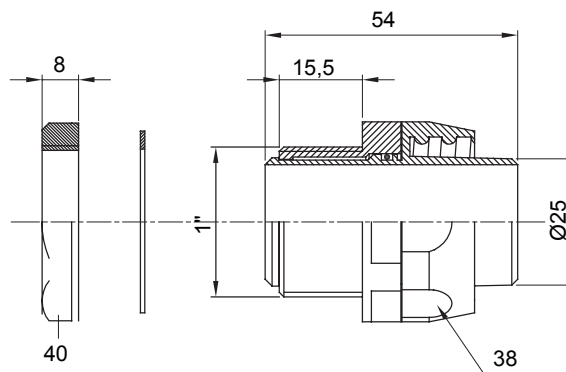

Raccordi guaina dritti o girevoli con grado di protezione IP54.

Colore	Grigio RAL 7035	Grado di protezione	IP54
Passo GAS	1"	Guaina Ø (mm)	25
Tipo	Girevole	Codice Electrocod	210

### DIMENSIONALE