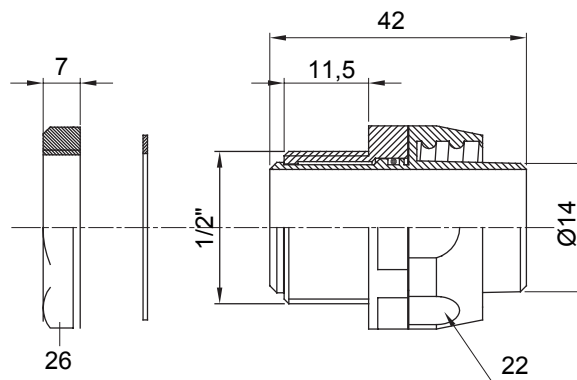

Raccordi guaina dritti o girevoli con grado di protezione IP54.

Colore	Grigio RAL 7035	Grado di protezione	IP54
Passo GAS	1/2"	Guaina Ø (mm)	14
Tipo	Girevole	Codice Electrocod	210

### DIMENSIONALE

### SIMBOLOGIA TECNICA

**IP**

IP54