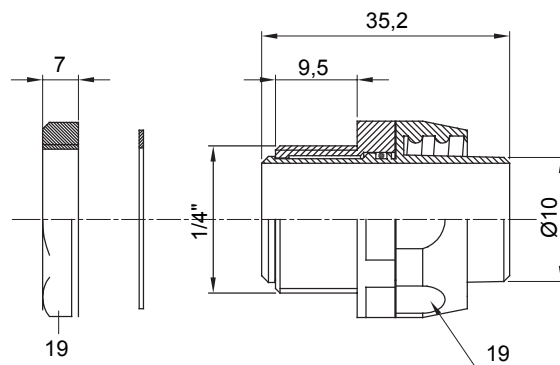

Raccordi guaina dritti o girevoli con grado di protezione IP54.

Colore	Grigio RAL 7035	Grado di protezione	IP54
Passo GAS	1/4"	Guaina Ø (mm)	10
Tipo	Girevole	Codice Electrocod	210

DIMENSIONALE

SIMBOLOGIA TECNICA