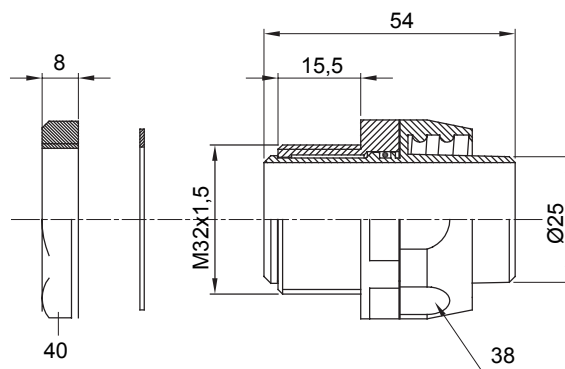

Raccordi guaina diritti o girevoli con grado di protezione IP54.

Colore	Grigio RAL 7035	Grado di protezione	IP54
Passo metrico	M 32x1,5	Guaina Ø (mm)	25
Filettatura	M32	Tipo	Girevole
Codice Electrocod	210		

DIMENSIONALE

SIMBOLOGIA TECNICA

IP

IP54

MARCHI/APPROVAZIONI