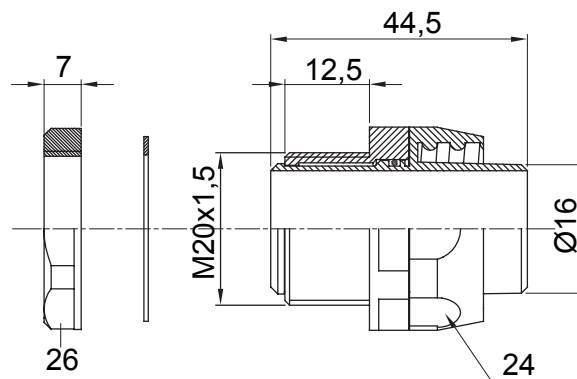

Raccordi guaina dritti o girevoli con grado di protezione IP54.

Colore	Grigio RAL 7035	Grado di protezione	IP54
Passo metrico	M 20x1,5	Guaina Ø (mm)	16
Filettatura	M20	Tipo	Girevole
Codice Electrocod	210		

### DIMENSIONALE