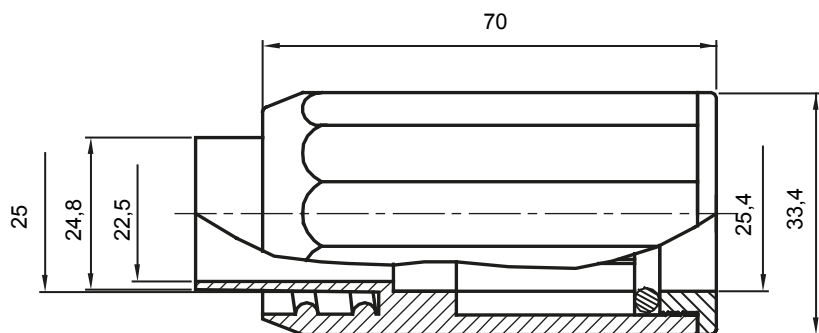

Componenti di percorso per i tubi protettivi rigidi serie RK con gradi di protezione IP40 e IP67.

Colore	Grigio RAL 7035	Grado di protezione	IP65
Tubi Ø (mm)	25	Guaina Ø (mm)	25
Tipo Materiale	Halogen free secondo norma EN 50642	Codice Electrocod	21221

DIMENSIONALE

SIMBOLOGIA TECNICA

IP

HF
HALOGEN FREE

IP65

MARCHI/APPROVAZIONI