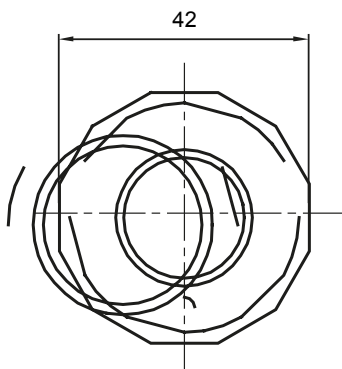

Componenti di percorso per i tubi protettivi rigidi serie RK con gradi di protezione IP40 e IP67.

Colore	Grigio RAL 7035	Grado di protezione	IP65
Tubi Ø (mm)	32	Guaina Ø (mm)	25
Tipo Materiale	Halogen free secondo norma EN 50642	Codice Electrocod	21221

DIMENSIONALE

SIMBOLOGIA TECNICA

IP

HF
HALOGEN FREE

IP65

MARCHI/APPROVAZIONI