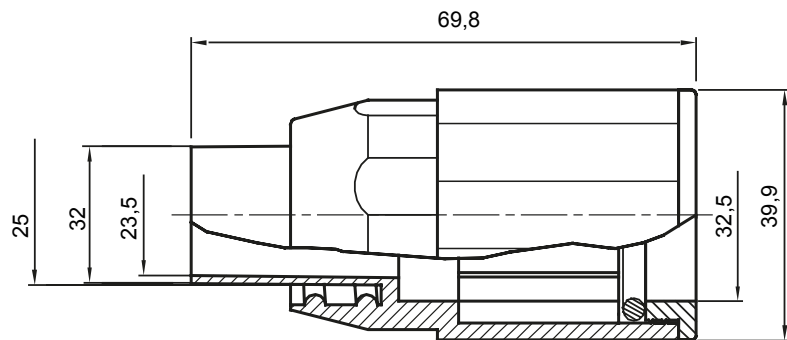

Componenti di percorso per i tubi protettivi rigidi serie RK con gradi di protezione IP40 e IP67.

Colore	Grigio RAL 7035	Grado di protezione	IP65
Tubi Ø (mm)	32	Guaina Ø (mm)	25
Tipo Materiale	Halogen free secondo norma EN 50642	Codice Electrocod	21221

DIMENSIONALE

SIMBOLOGIA TECNICA

IP

HF
HALOGEN FREE

IP65

MARCHI/APPROVAZIONI