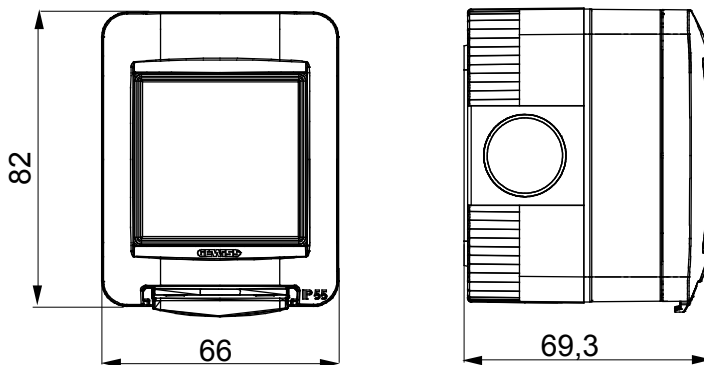

Gamma di plance da tavolo, scatole da parete e contenitori autoportanti vuoti da parete, adatte per l'alloggiamento dei dispositivi modulari ChorusSmart. Le plance e le scatole da parete, disponibili nei colori bianco e nero, vanno completate con supporto ChorusSmart e placche One. I contenitori autoportanti, disponibili nel colore grigio RAL 7035, si caratterizzano nelle versioni con grado di protezione IP40 e IP55: entrambi sono provvisti di pretranciati sfondabili, inoltre la versione stagna è fornita di portella con membrana trasparente anti-UV. Scatole e contenitori autoportanti sono predisposti per il fissaggio del morsetto di terra.

Descrizione	2 posti	Colore	Grigio RAL 7035
N. fori Ø 23 sfondabili	Laterali 3 / Sul fondo 1	N. fori Ø 23 con passacavo	1
Tipo sfondabili	Asportabili con utensile	Grado di protezione	IP55
Classe isolamento	II	Resistenza agli urti	IK07
Viti coperchio	Acciaio inox	Coppia serraggio viti	0.8 Newton/metri
Dim. esterne BxHxP (mm)	66x82x69	Glow wire test	650 °C
Termopressione con biglia	70 °C	Norma di riferimento	EN 60670-1
Temperatura di installazione	-25 +60 °C	Codice Electrocod	0212

DIMENSIONALE

SIMBOLOGIA TECNICA

IP

IP55

IK

IK07

GWT

650 °C