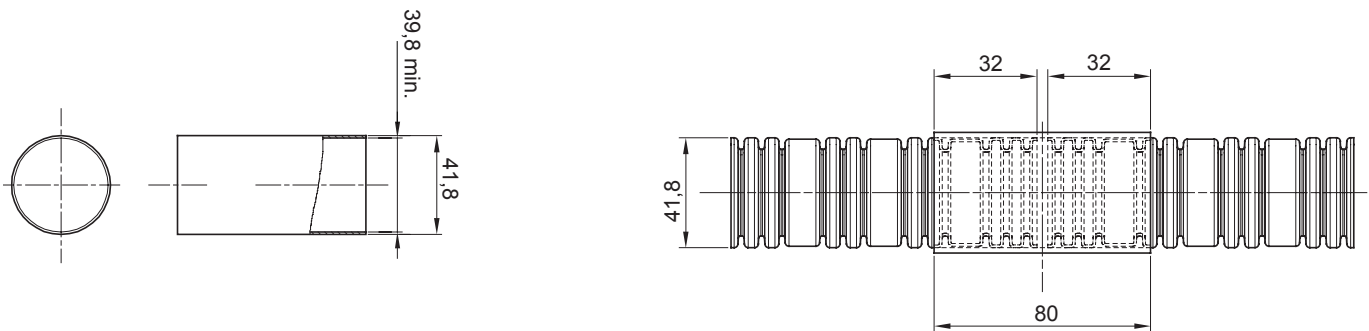

Colore	Trasparente	Materiale	PVC
Tubi Ø (mm)	40	Codice Electrocod	210

DIMENSIONALE

MARCHI/APPROVAZIONI