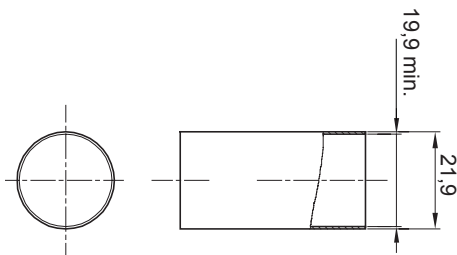

Colore	Trasparente	Materiale	PVC
Tubi Ø (mm)	20	Codice Electrocod	210

### DIMENSIONALE