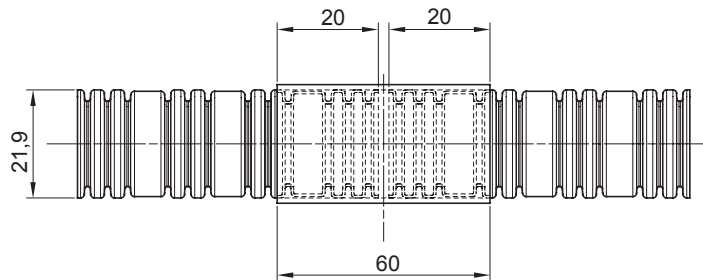

Colore	Trasparente	Materiale	PVC
Tubi Ø (mm)	20	Codice Electrocod	210

### DIMENSIONALE