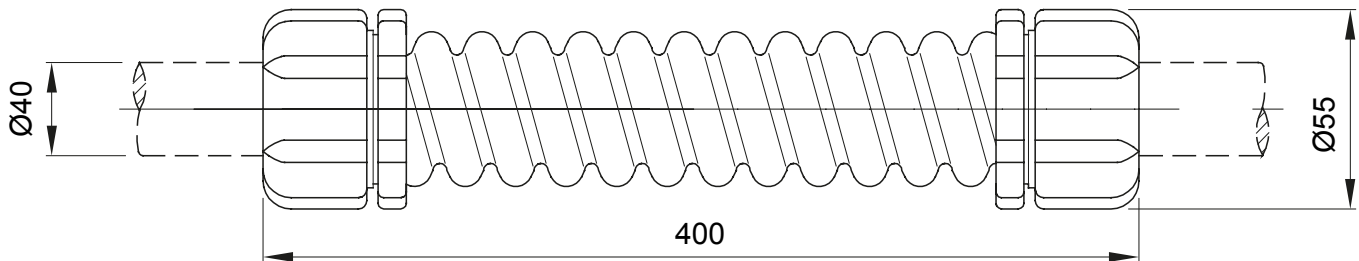

Componenti di percorso per i tubi protettivi rigidi serie RK con gradi di protezione IP40 e IP67.

Colore	Grigio RAL 7035	Grado di protezione	IP44
Lunghezza (mm)	400	Ø esterno (mm)	55
Ø interno (mm)	35.5	Per tubi Ø esterno (mm)	40
Codice Electrocod	21221		

### DIMENSIONALE