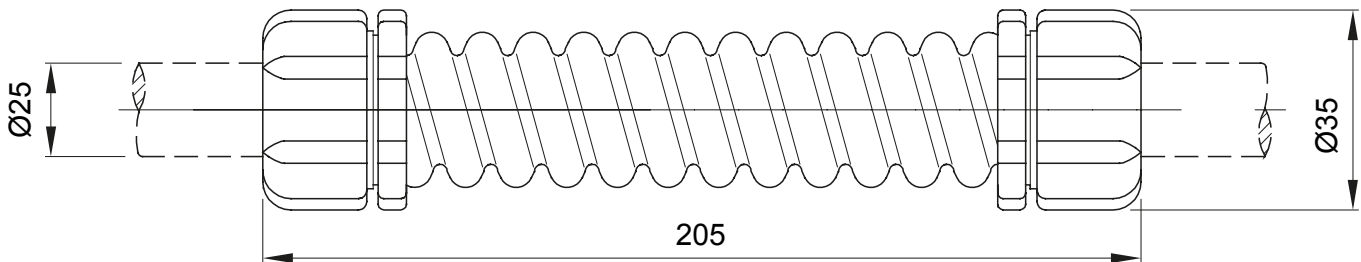

Componenti di percorso per i tubi protettivi rigidi serie RK con gradi di protezione IP40 e IP67.

Colore	Grigio RAL 7035	Grado di protezione	IP44
Lunghezza (mm)	205	Ø esterno (mm)	35
Ø interno (mm)	21.5	Per tubi Ø esterno (mm)	25
Codice Electrocod	21221		

DIMENSIONALE

SIMBOLOGIA TECNICA

IP

IP44

MARCHI/APPROVAZIONI