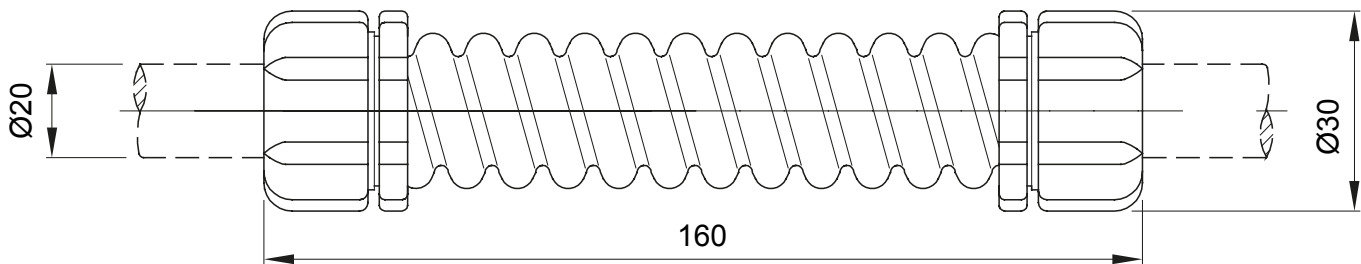

Componenti di percorso per i tubi protettivi rigidi serie RK con gradi di protezione IP40 e IP67.

Colore	Grigio RAL 7035	Grado di protezione	IP44
Lunghezza (mm)	160	Ø esterno (mm)	30
Ø interno (mm)	17	Per tubi Ø esterno (mm)	20
Codice Electrocod	21221		

DIMENSIONALE

SIMBOLOGIA TECNICA

IP

IP44

MARCHI/APPROVAZIONI