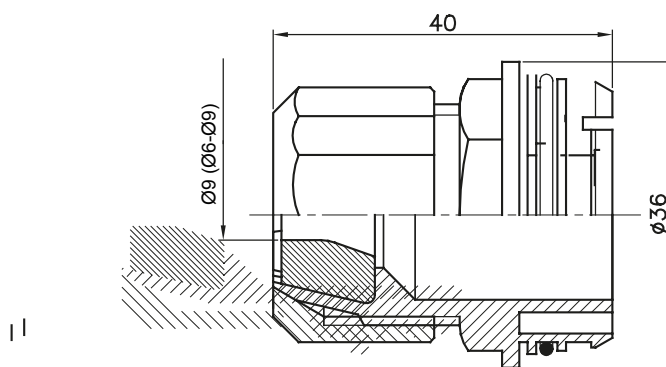

Componenti di percorso per i tubi protettivi rigidi serie RK con gradi di protezione IP40 e IP67.

Colore	Grigio RAL 7035	Caratteristiche	-
Per cavi Ø (mm)	6-9	Codice Electrocod	21221

DIMENSIONALE

MARCHI/APPROVAZIONI