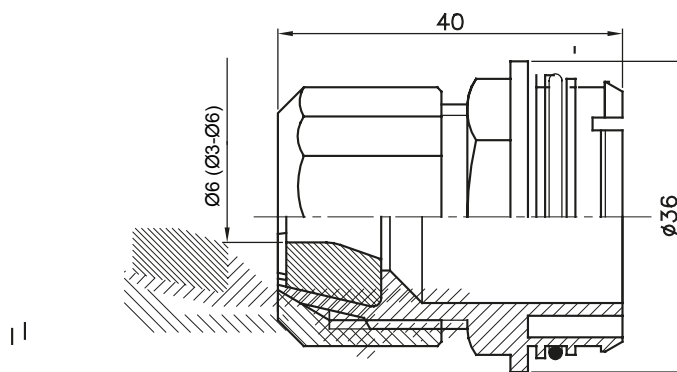

Componenti di percorso per i tubi protettivi rigidi serie RK con gradi di protezione IP40 e IP67.

Colore	Grigio RAL 7035	Caratteristiche	-
Per cavi Ø (mm)	3-6	Codice Electrocod	21221

DIMENSIONALE

MARCHI/APPROVAZIONI