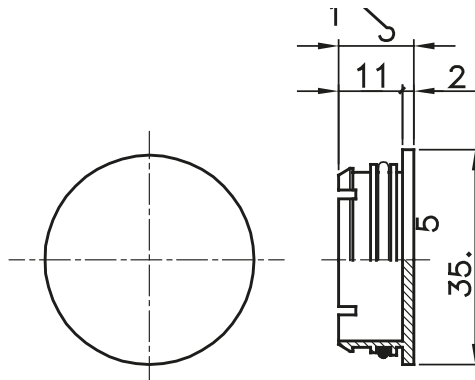

Componenti di percorso per i tubi protettivi rigidi serie RK con gradi di protezione IP40 e IP67.

Colore	Grigio RAL 7035	Caratteristiche	-
Descrizione	Tappo di chiusura	Codice Electrocod	21221

### DIMENSIONALE