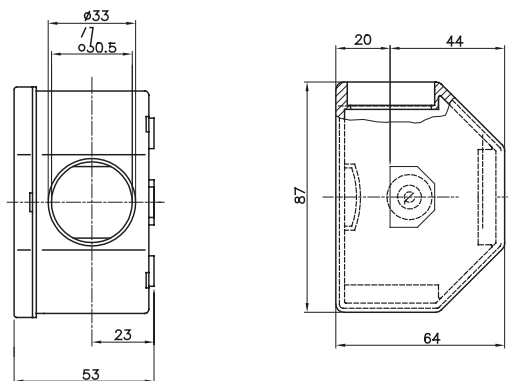

Componenti di percorso per i tubi protettivi rigidi serie RK con gradi di protezione IP40 e IP67.

Colore	Grigio RAL 7035	Dim. esterne BxHxP (mm)	87x64x53
Grado di protezione	IP54	Caratteristiche	-
Descrizione	TX3-3 ingressi	Codice Electrocod	21221

### DIMENSIONALE