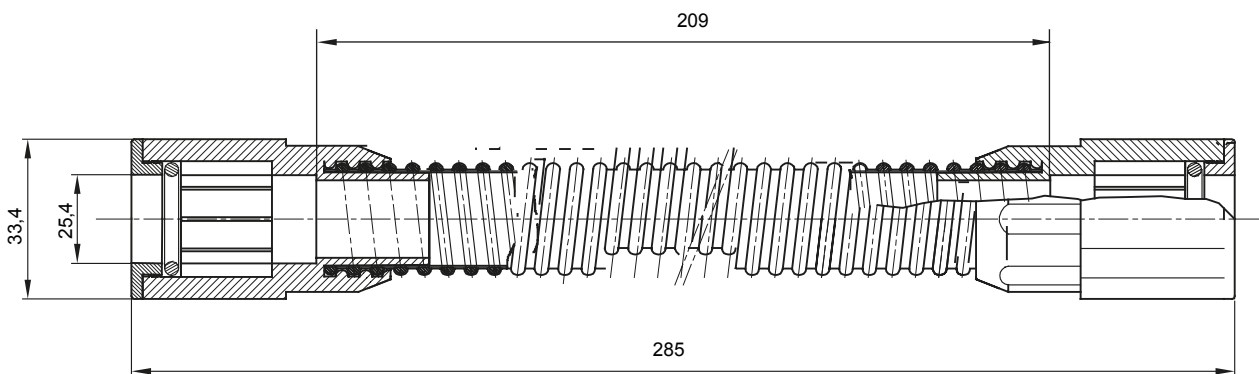

Componenti di percorso per i tubi protettivi rigidi serie RK con gradi di protezione IP40 e IP67.

Colore	Grigio RAL 7035	Grado di protezione	IP65
Lunghezza utile (mm)	209	Tubi Ø (mm)	25
Codice Electrocod	21221		

### DIMENSIONALE