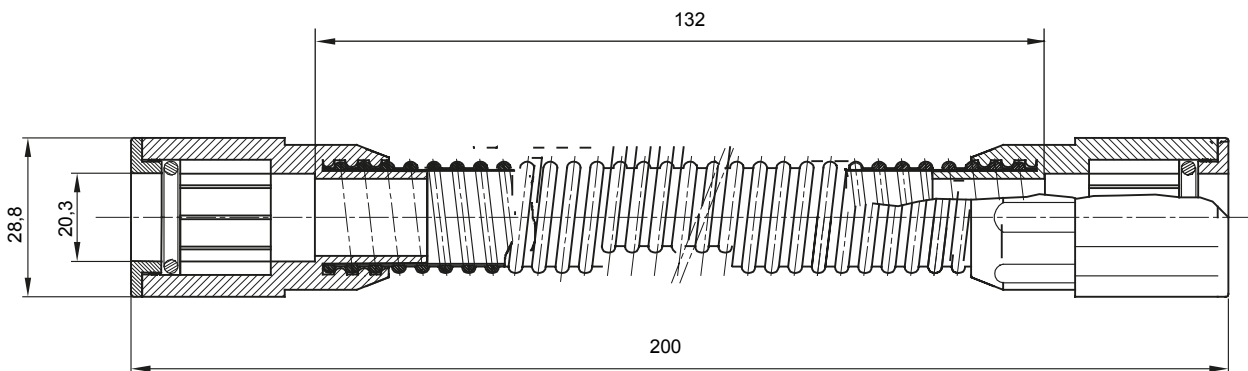

Componenti di percorso per i tubi protettivi rigidi serie RK con gradi di protezione IP40 e IP67.

Colore	Grigio RAL 7035	Grado di protezione	IP65
Lunghezza utile (mm)	132	Tubi Ø (mm)	20
Codice Electrocod	21221		

DIMENSIONALE

SIMBOLOGIA TECNICA

IP

IP65

MARCHI/APPROVAZIONI