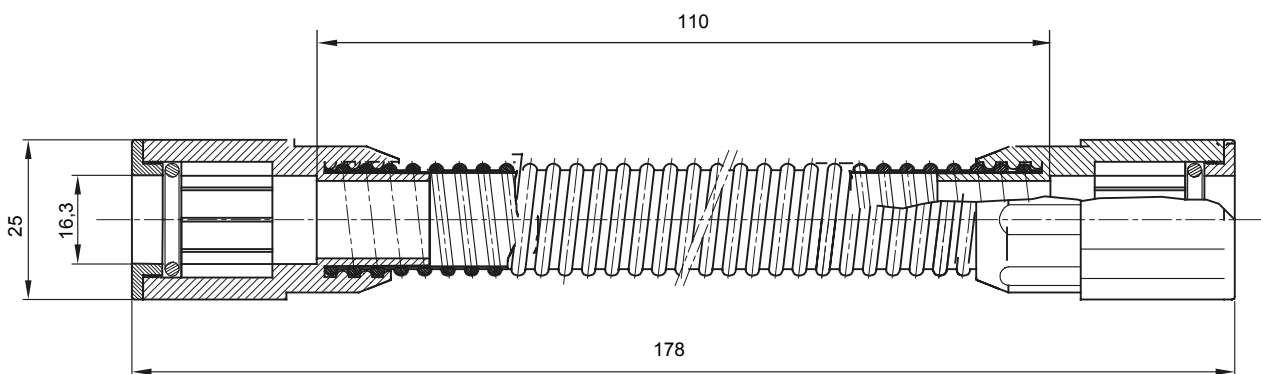

Componenti di percorso per i tubi protettivi rigidi serie RK con gradi di protezione IP40 e IP67.

Colore	Grigio RAL 7035	Grado di protezione	IP65
Lunghezza utile (mm)	110	Tubi Ø (mm)	16
Codice Electrocod	21221		

DIMENSIONALE

SIMBOLOGIA TECNICA

IP

IP65

MARCHI/APPROVAZIONI