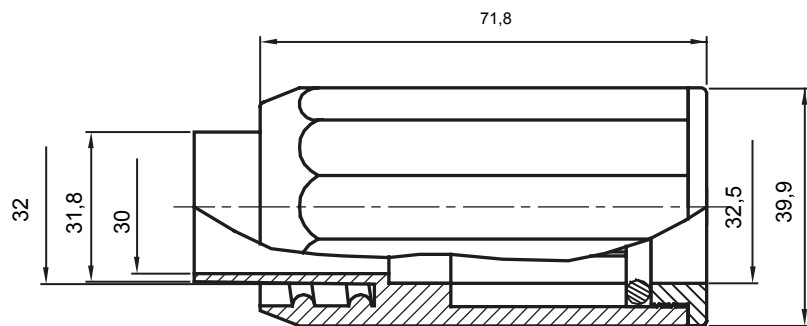

Componenti di percorso per i tubi protettivi rigidi serie RK con gradi di protezione IP40 e IP67.

Colore	Grigio RAL 7035	Grado di protezione	IP65
Tubi Ø (mm)	32	Guaina Ø (mm)	28
Tipo Materiale	Halogen free secondo norma EN 50642	Codice Electrocod	21221

DIMENSIONALE

SIMBOLOGIA TECNICA

IP

HF
HALOGEN FREE

IP65

MARCHI/APPROVAZIONI