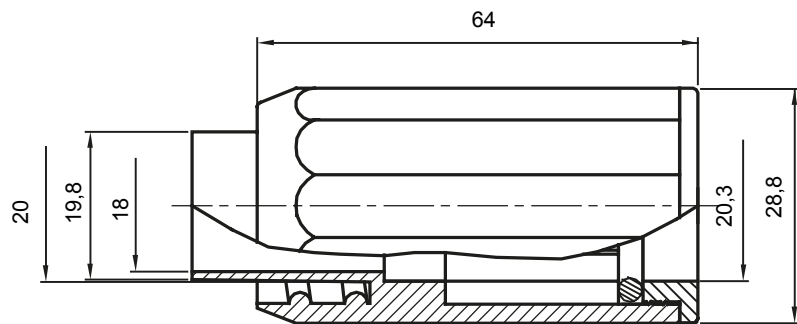

Componenti di percorso per i tubi protettivi rigidi serie RK con gradi di protezione IP40 e IP67.

Colore	Grigio RAL 7035	Grado di protezione	IP65
Tubi Ø (mm)	20	Guaina Ø (mm)	20
Tipo Materiale	Halogen free secondo norma EN 50642	Codice Electrocod	21221

DIMENSIONALE

SIMBOLOGIA TECNICA

IP

HF
HALOGEN FREE

IP65

MARCHI/APPROVAZIONI