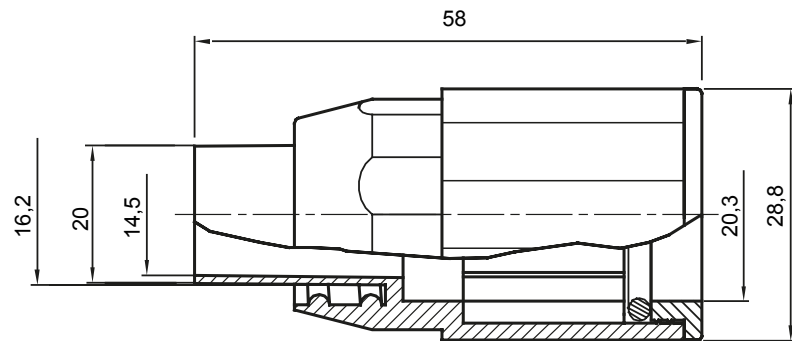

Componenti di percorso per i tubi protettivi rigidi serie RK con gradi di protezione IP40 e IP67.

Colore	Grigio RAL 7035	Grado di protezione	IP65
Tubi Ø (mm)	20	Guaina Ø (mm)	16
Tipo Materiale	Halogen free secondo norma EN 50642	Codice Electrocod	21221

DIMENSIONALE

SIMBOLOGIA TECNICA

IP

HF
HALOGEN FREE

IP65

MARCHI/APPROVAZIONI