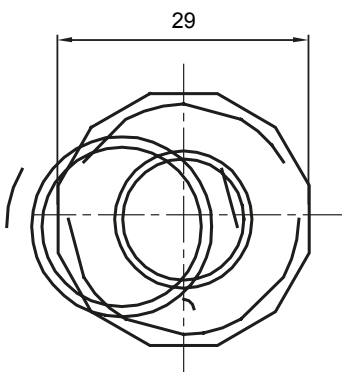

Componenti di percorso per i tubi protettivi rigidi serie RK con gradi di protezione IP40 e IP67.

Colore	Grigio RAL 7035	Grado di protezione	IP65
Tubi Ø (mm)	20	Guaina Ø (mm)	16
Tipo Materiale	Halogen free secondo norma EN 50642	Codice Electrocod	21221

DIMENSIONALE

SIMBOLOGIA TECNICA

IP

HF
HALOGEN FREE

IP65

MARCHI/APPROVAZIONI