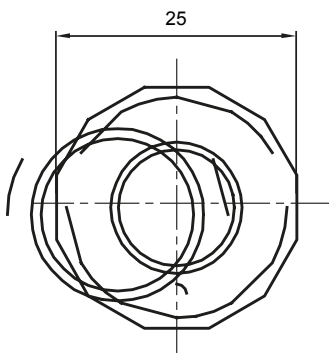

Componenti di percorso per i tubi protettivi rigidi serie RK con gradi di protezione IP40 e IP67.

Colore	Grigio RAL 7035	Grado di protezione	IP65
Tubi Ø (mm)	16	Guaina Ø (mm)	12
Tipo Materiale	Halogen free secondo norma EN 50642	Codice Electrocod	21221

### DIMENSIONALE