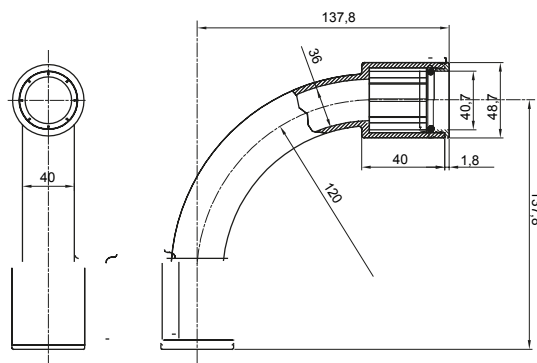

Componenti di percorso per i tubi protettivi rigidi serie RK con gradi di protezione IP40 e IP67.

Colore	Grigio RAL 7035	Grado di protezione	IP67
Tubi Ø (mm)	40	Tipo Materiale	Halogen free secondo norma EN 50642
Codice Electrocod	21221		

DIMENSIONALE

SIMBOLOGIA TECNICA

IP

HF
HALOGEN FREE

IP67

MARCHI/APPROVAZIONI