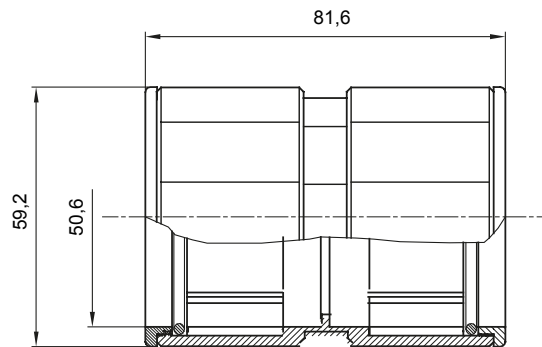

Componenti di percorso per i tubi protettivi rigidi serie RK con gradi di protezione IP40 e IP67.

Colore	Grigio RAL 7035	Grado di protezione	IP67
Tubi Ø (mm)	50	Tipo Materiale	Halogen free secondo norma EN 50642
Codice Electrocod	21221		

DIMENSIONALE

SIMBOLOGIA TECNICA

IP

HF
HALOGEN FREE

IP67

MARCHI/APPROVAZIONI