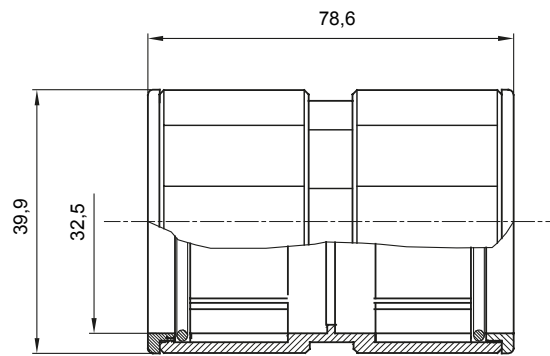

Componenti di percorso per i tubi protettivi rigidi serie RK con gradi di protezione IP40 e IP67.

Colore	Grigio RAL 7035	Grado di protezione	IP67
Tubi Ø (mm)	32	Tipo Materiale	Halogen free secondo norma EN 50642
Codice Electrocod	21221		

### DIMENSIONALE