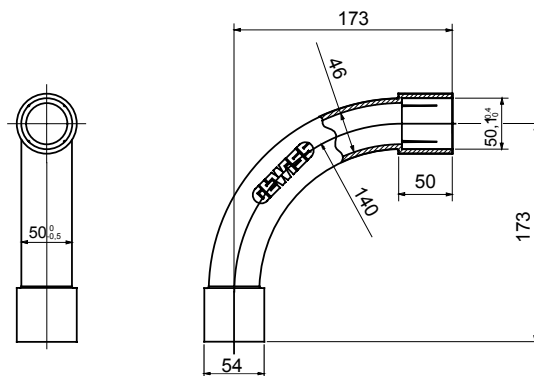

Componenti di percorso per i tubi protettivi rigidi serie RK con gradi di protezione IP40 e IP67.

Colore	Grigio RAL 7035	Grado di protezione	IP40
Tubi Ø (mm)	50	Tipo Materiale	Halogen free secondo norma EN 50642
Codice Electrocod	21221		

### DIMENSIONALE