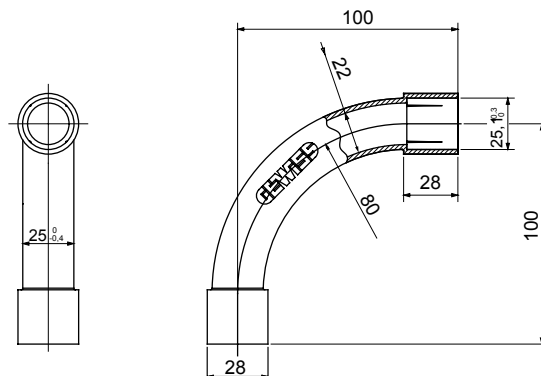

Componenti di percorso per i tubi protettivi rigidi serie RK con gradi di protezione IP40 e IP67.

Colore	Grigio RAL 7035	Grado di protezione	IP40
Tubi Ø (mm)	25	Tipo Materiale	Halogen free secondo norma EN 50642
Codice Electrocod	21221		

### DIMENSIONALE