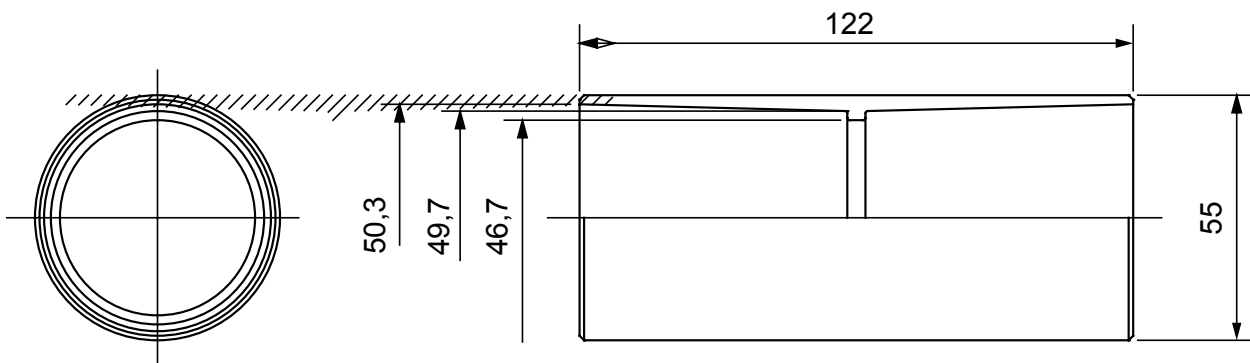

Componenti di percorso per i tubi protettivi rigidi serie RK con gradi di protezione IP40 e IP67.

Colore	Grigio RAL 7035	Grado di protezione	IP40
Tubi Ø (mm)	50	Tipo Materiale	Halogen free secondo norma EN 50642
Codice Electrocod	21221		

DIMENSIONALE

SIMBOLOGIA TECNICA

IP

HF
HALOGEN FREE

IP40

MARCHI/APPROVAZIONI