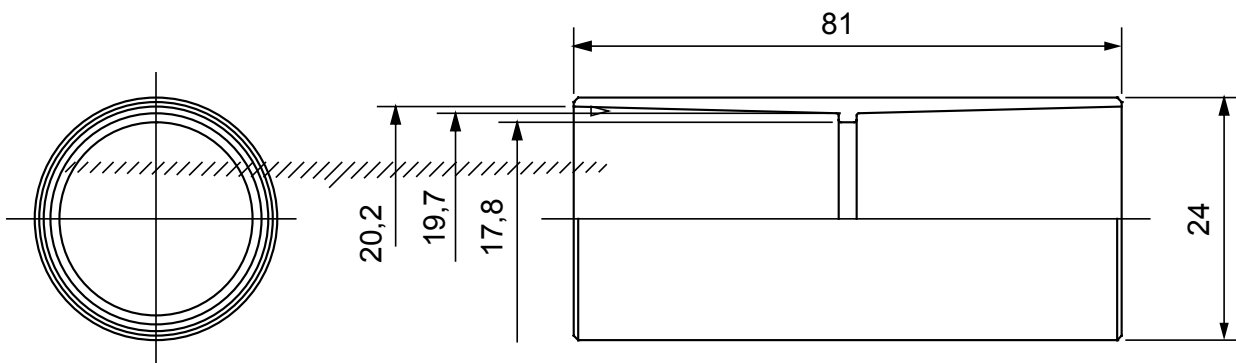

Componenti di percorso per i tubi protettivi rigidi serie RK con gradi di protezione IP40 e IP67.

Colore	Grigio RAL 7035	Grado di protezione	IP40
Tubi Ø (mm)	20	Tipo Materiale	Halogen free secondo norma EN 50642
Codice Electrocod	21221		

### DIMENSIONALE