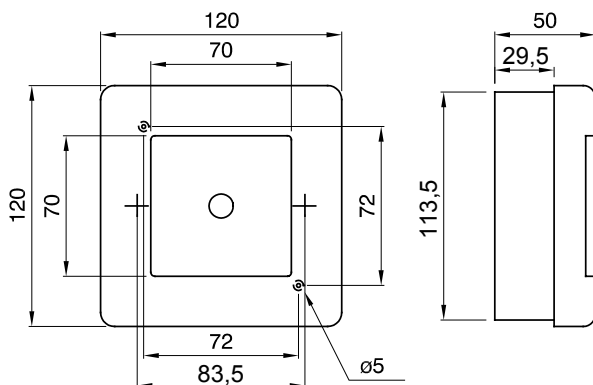

Corrente nominale (A)	125	Classe isolamento	II
Colore	Rosso RAL 3000	Dim. esterne BxHxP (mm)	120x120x50
Grado di protezione	IP55	Installazione	Parete
Materiale	Tecnopolimero	Resistenza agli urti	IK08
Tensione nominale (V)	400	Dotazioni	Pulsante + 2 contatti
Resistenza al filo incandescente	650 °C	Temperatura di impiego	-25 +60 °C
Tipo Materiale	Halogen free secondo norma EN 60754-2	Codice Electrocod	0321
N. contatti installabili	4	Termopressione con biglia	70 °C
Normativa	EN 60670-1 (CEI 23-48) IEC60670-24 CEI 23-49	Tensione di isolamento	750 V

DIMENSIONALE

SIMBOLOGIA TECNICA

II

IP

IP55

IK

IK08

GWT