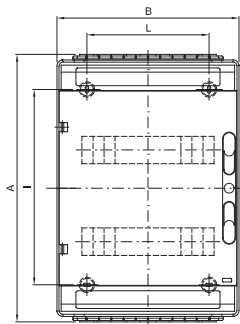

Centralino da parete standard tedesco equipaggiato con morsettiere bipolari e due flange intercambiabili (2 flange con fori sfondabili).

Classe isolamento	II	Colore	Grigio RAL 7035
Dim. esterne BxHxP (mm)	298x260x140	Grado di protezione	IP65
Installazione	Parete	Resistenza agli urti	IK07
Colore porta	Trasparente fume'	Morsettieria N (mm ²)	(3x25)+(10x10)
Morsettieria T (mm ²)	(3x25)+(10x10)	N. mod. EN 50022	12
Resistenza al filo incandescente	750 °C	Norma di riferimento	IEC EN 60670-1; IEC EN 60670-24; DIN VDE 0603-1
Temperatura di impiego	-25 +60 °C	Codice Electrocod	0321
Termopressione con biglia	70 °C	Polo 1 (mm ²)	N (3x35) + (10x10)
Polo 2 (mm ²)	T (3x35) + (10x10)		

DIMENSIONALE

1	2	3	4
M16	M20	M25	M32

	Codice	A	B	C	B	E	F	G	H	P	D'max	E'	F'	NR	I	L
12M	GW 40 113 GW 40 123	278						126.5	151.5	/					161	
24M	GW 40 114 GW 40 124	438	298	140	75	48	48	156.5	131.5	150	102	75	21	4	320	200
36M	GW 40 115 GW 40 125	588						156.5	131.5	150					494	