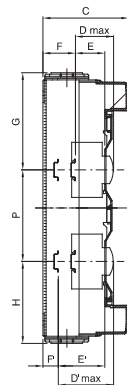

Centralino da parete standard tedesco equipaggiato con morsettiere bipolari e due flange intercambiabili (2 flange con fori sfondabili).

Classe isolamento	II	Colore	Grigio RAL 7035
Dim. esterne BxHxP (mm)	298x260x140	Grado di protezione	IP65
Installazione	Parete	Resistenza agli urti	IK07
Colore porta	Trasparente fume'	Morsettieria N (mm ²)	(3x25)+(10x10)
Morsettieria T (mm ²)	(3x25)+(10x10)	N. mod. EN 50022	12
Resistenza al filo incandescente	750 °C	Norma di riferimento	IEC EN 60670-1; IEC EN 60670-24; DIN VDE 0603-1
Temperatura di impiego	-25 +60 °C	Codice Electrocod	0321
Termopressione con biglia	70 °C	Polo 1 (mm ²)	N (3x35) + (10x10)
Polo 2 (mm ²)	T (3x35) + (10x10)		

DIMENSIONALE

1	2	3	4
M16	M20	M25	M32

	Codice	A	B	C	B	E	F	G	H	P	D'max	E'	F'	NR	I	L
12M	GW 40 113 GW 40 123	278						126.5	151.5	/					161	
24M	GW 40 114 GW 40 124	438	298	140	75	48	48	156.5	131.5	150	102	75	21	4	320	200
36M	GW 40 115 GW 40 125	588						156.5	131.5	150					494	