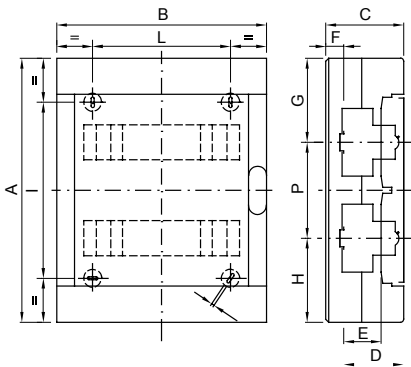

Gamma di centralini da arredo, protetti IP40, disponibili nelle taglie da 8 a 72M. Garantiscono un'elevata integrazione estetica ed sono equipaggiati con morsettiere a vite multipolari, 80 A IP20. Disponibili con porte trasparente fumè o cieche bianche accessoriabili con serratura di sicurezza e contraddistinte dal sistema di apertura e chiusura "PUSH". Le morsettiere consentono di realizzare un cablaggio semplice ed ordinato riducendo i tempi per la messa in opera del centralino.

Classe isolamento	II (secondo Norma IEC 61140)	Colore	Bianco RAL 9016
Dim. esterne BxHxP (mm)	400x550x130	Grado di protezione	IP40
Potenza dissipabile (W)	63	Resistenza agli urti	IK08
Tensione nominale	400 V	Colore porta	Trasparente fumè
Morsettiere	80 A - IP20 bipolare fori con viti	N. mod. EN 50022	54 (18x3)
Corrente nominale	125 A	Resistenza al filo incandescente	650 °C
Temperatura di impiego	-25 +60 °C	Tipo Materiale	Halogen free secondo norma EN 60754-2
Termopressione con biglia	70 °C	Accessori per ripristino isolamento	Tappi coprivite (GW44623) o staffe di fissaggio in resina (GW44621)
Normativa	EN 60670-1 (CEI 23-48) IEC60670-24 CEI 23-49	Tensione di isolamento	750 V
Polo 1 (mm²)	N/T 2x[(3x16) + (17x10)]	Polo 2 (mm²)	N/T 2x[(3x16) + (17x10)]

DIMENSIONALE

		A	B	C	D	E	F	G	H	P	D'	E'	F'	NR	I	L
24M	GW 40 047	350	280	100	77	47	11,5	12,5	12,5	125	-	-	-	4	232	180
	GW 40 067															
36M	GW 40 049	400	400	130	76	48	37	125	125	150	102,5	74	10,5	4	282	300
	GW 40 069															
54M	GW 40 051	550	400	130	76	48	37	125	125	150	102,5	74	10,5	4	432	300
	GW 40 071															
72M	GW 40 053	850	400	150	76	48	57	187,5	187,5	150	102,5	74	30,5	6	303	300
	GW 40 073									175					303	