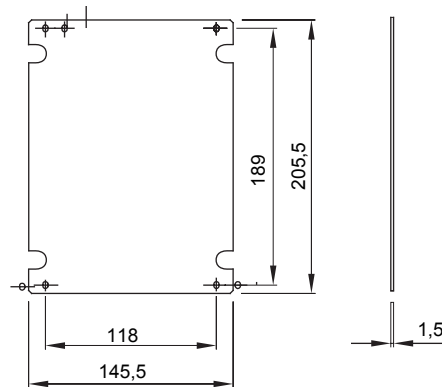

Per quadri BxH (mm)	200x254	Per quadri	44 CEP
Tipo Materiale	Lamiera zincata	Codice Electrocod	1320

### DIMENSIONALE