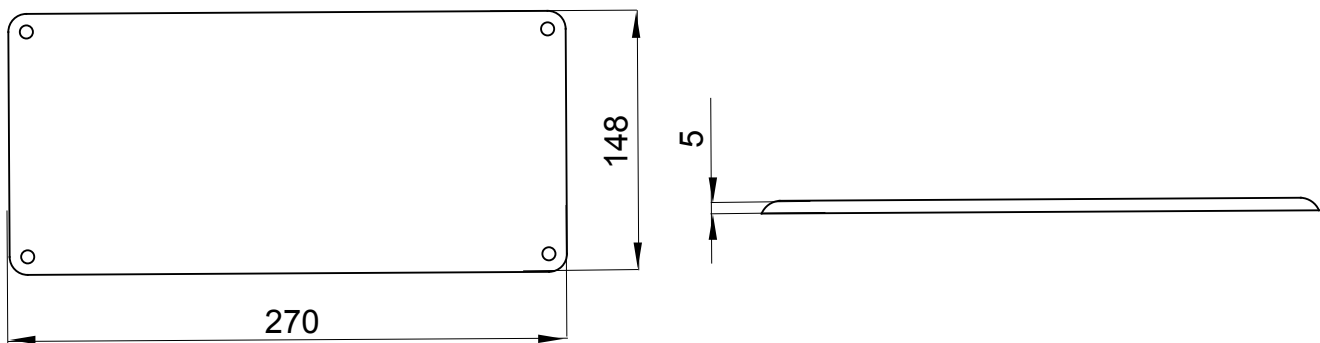

Descrizione	Coperchio per prese interbloccate verticali 63 A	Resistenza al filo incandescente	650 °C
Dimensioni BxH (mm)	270x145	Grado di protezione	IP65
Resistenza agli urti	IK08	Codice Electrocod	2222

## DIMENSIONALE

## SIMBOLOGIA TECNICA

**GWT**    **IP**

650 °C

IP65

IK08