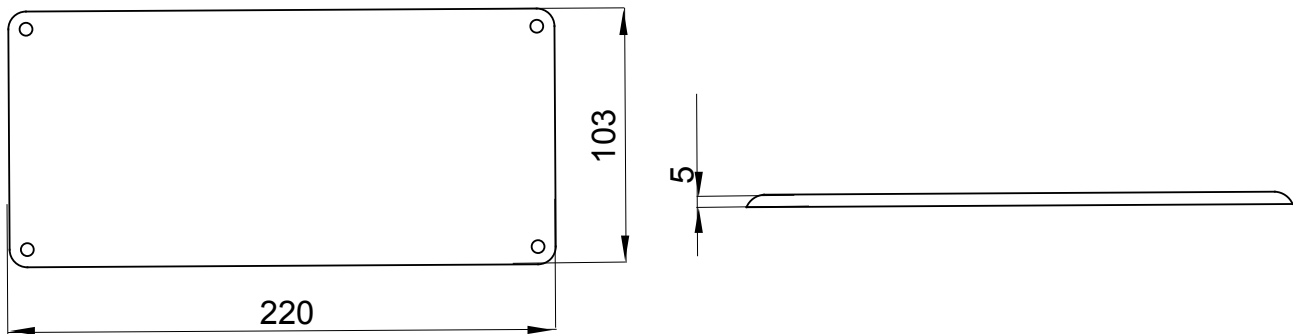

Descrizione	Coperchio per prese interbloccate verticali 16-32 A	Resistenza al filo incandescente	650 °C
Dimensioni BxH (mm)	220x103	Grado di protezione	IP65
Resistenza agli urti	IK08	Codice Electrocod	2222

DIMENSIONALE

SIMBOLOGIA TECNICA

GWT

650 °C

IP

IP65

IK

IK08