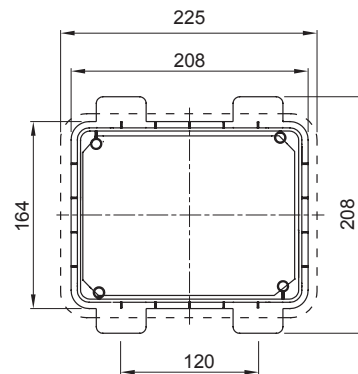

Per pareti	Cartongesso	Per prese 44 IB	16/32 A CBF
N. prese IB alloggiabili	1	Grado di protezione	IP44
Resistenza agli urti	IK08	Prese IB alloggiabili	16/32 A
Per prese	Orizzontali CBF	Codice Electrocod	2220
Glow wire test	850 °C (Fondo) - 650 °C (Cornice)	Foratura fondo	Mediante fresa multi-diametro
Temp. min. installazione	-15°C		

### DIMENSIONALE

### SIMBOLOGIA TECNICA

**IP**

IP44

**GWT**

850 °C (Fondo) - 650 °C (Cornice)

IK08