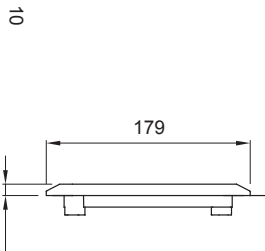

Per pareti	Cartongesso	Per prese 44 IB	16/32 A CBF
N. prese IB alloggiabili	1	Grado di protezione	IP44
Resistenza agli urti	IK08	Prese IB alloggiabili	16/32 A
Per prese	Orizzontali CBF	Codice Electrocod	2220
Glow wire test	850 °C (Fondo) - 650 °C (Cornice)	Foratura fondo	Mediante fresa multi-diametro
Temp. min. installazione	-15°C		

### DIMENSIONALE

### SIMBOLOGIA TECNICA

**IP**

IP44

**GWT**

850 °C (Fondo) - 650 °C (Cornice)

IK08