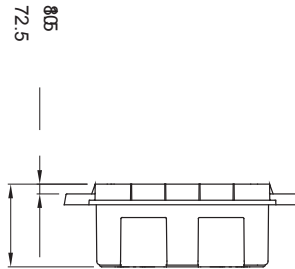

Per pareti	Cartongesso	Per prese 44 IB	16/32 A CBF
N. prese IB alloggiabili	1	Grado di protezione	IP44
Resistenza agli urti	IK08	Prese IB alloggiabili	16/32 A
Per prese	Orizzontali CBF	Codice Electrocod	2220
Glow wire test	850 °C (Fondo) - 650 °C (Cornice)	Foratura fondo	Mediante fresa multi-diametro
Temp. min. installazione	-15°C		

### DIMENSIONALE

### SIMBOLOGIA TECNICA

**IP**

IP44

**GWT**

850 °C (Fondo) - 650 °C (Cornice)

IK08