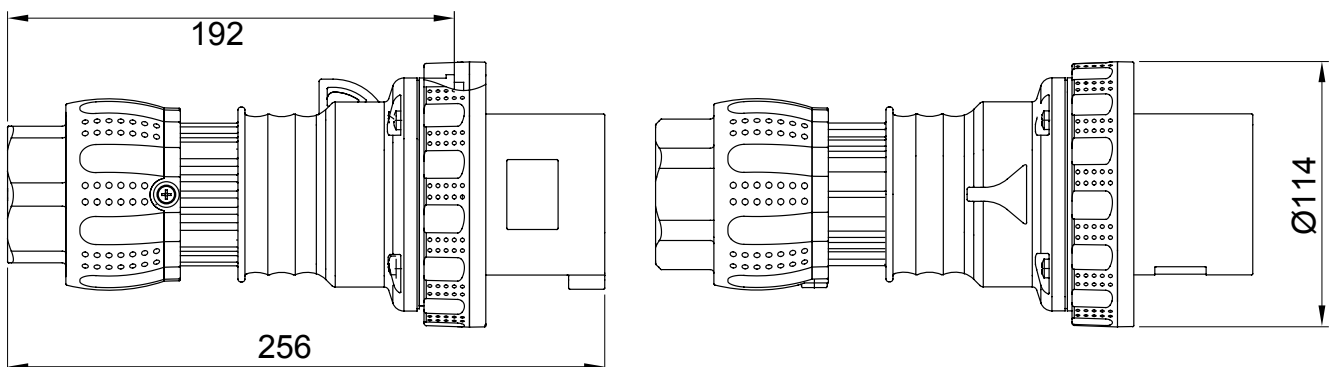

Colore	Grigio	Corrente nominale (A)	63
Grado di protezione	IP66/IP67/IP68/IP69	N. poli	2P+T
Resistenza agli urti	IK09	Riferimento h	8
Tipologia	Spina mobile dritta	Tensione nominale	>250 V
Frequenza	c.c.	Capacità serraggio morsetti	6-16 mm² cavi flessibili - 6-25 mm² cavi rigidi
Capacità serraggio pressa-fermacavo	16.1-37 mm	Temperatura di utilizzo	-25 +55 °C
Tipo cablaggio	A mantello	Tipo Materiale	Halogen free secondo norma EN 60754-2
Codice Electrocod	2231	Glow wire test	850 °C (Parti attive) - 650 °C (Parti passive)
N. Manovre complessive	> 2000	Potere d'interruzione a 1,1 Un	79 A
Resistenza di isolamento	> 10 MΩ	Termopressione con biglia	125 °C (Parti attive) - 80 °C (Parti passive)

COMPORAMENTO AGLI AGENTI CHIMICI ED ATMOSFERICI

Soluzione salina	Acidi		Basi		Solventi				Olio minerale	Raggi UV
	Concentrati	Diluiti	Concentrate	Diluite	Esano	Benzolo	Acetone	Alcool		
Resistente	Non resistente	Resistenza limitata	Resistenza limitata	Resistente	Resistente	Resistente	Resistente	Resistente	Resistente	Resistente

DIMENSIONALE