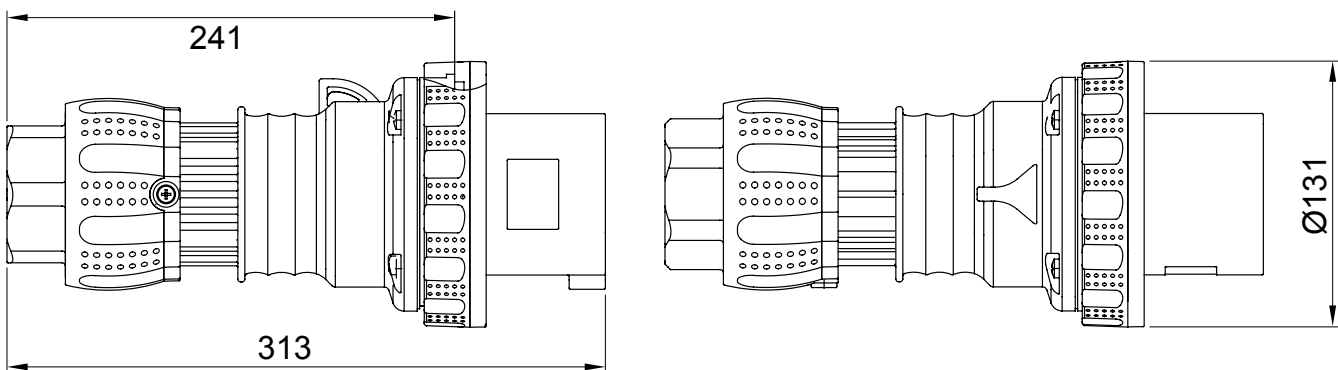

DIMENSIONALE