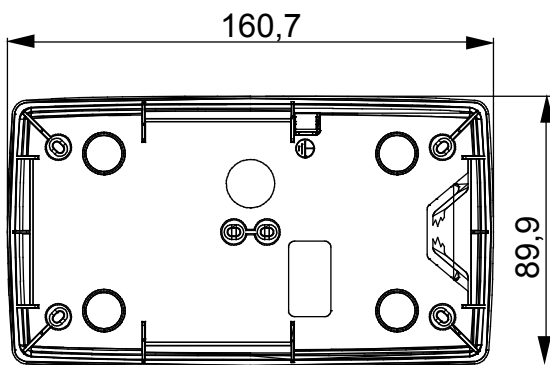

Gamma di plance da tavolo, scatole da parete e contenitori autoportanti vuoti da parete, adatte per l'alloggiamento dei dispositivi modulari ChorusSmart. Le plance e le scatole da parete, disponibili nei colori bianco e nero, vanno completate con supporto ChorusSmart e placche One. I contenitori autoportanti, disponibili nel colore grigio RAL 7035, si caratterizzano nelle versioni con grado di protezione IP40 e IP55: entrambi sono provvisti di pretranciati sfondabili, inoltre la versione stagna è fornita di portella con membrana trasparente anti-UV. Scatole e contenitori autoportanti sono predisposti per il fissaggio del morsetto di terra.

| | | | |
|-----------------------|------------------|------------------------------|-------------------|
| Descrizione | 2+2 posti | Tipo | Verticale |
| Colore | Nero satinato | Caratteristiche | Halogen free |
| Supporto | GW16822 | Adatta per placche | ONE International |
| Coppia serraggio viti | 0.8 Newton/metri | Dim. esterne BxHxP (mm) | 90x161x46 |
| Glow wire test | 650 °C | Termopressione con biglia | 70 °C |
| Norma di riferimento | EN 60670-1 | Temperatura di installazione | -5 +60 °C |
| Codice Electrocod | 0110 | | |

DIMENSIONALE

SIMBOLOGIA TECNICA

GWT

650 °C

70 °C

INSTALLAZIONE

MARCHI/APPROVAZIONI