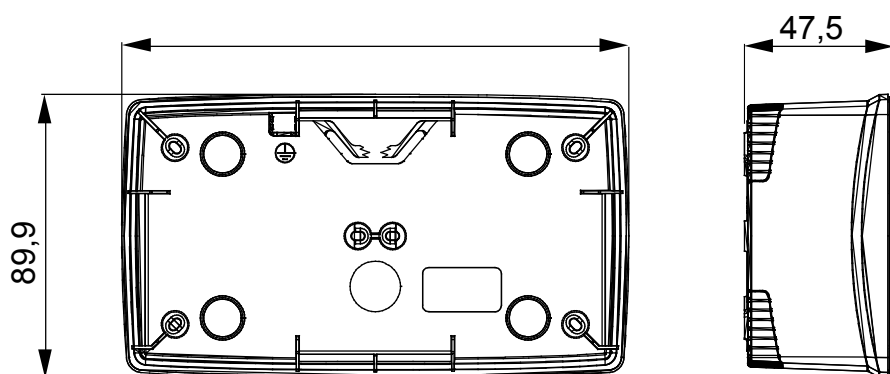

Gamma di plance da tavolo, scatole da parete e contenitori autoportanti vuoti da parete, adatte per l'alloggiamento dei dispositivi modulari ChorusSmart. Le plance e le scatole da parete, disponibili nei colori bianco e nero, vanno completate con supporto ChorusSmart e placche One. I contenitori autoportanti, disponibili nel colore grigio RAL 7035, si caratterizzano nelle versioni con grado di protezione IP40 e IP55: entrambi sono provvisti di pretranciati sfondabili, inoltre la versione stagna è fornita di portella con membrana trasparente anti-UV. Scatole e contenitori autoportanti sono predisposti per il fissaggio del morsetto di terra.

Descrizione	2+2 posti	Tipo	Orizzontale
Colore	Bianco satinato	Caratteristiche	Halogen free
Supporto	GW16822	Adatta per placche	ONE International
Coppia serraggio viti	0.8 Newton/metri	Dim. esterne BxHxP (mm)	161x90x46
Glow wire test	650 °C	Termopressione con biglia	70 °C
Norma di riferimento	EN 60670-1	Temperatura di installazione	-5 +60 °C
Codice Electrocod	0110		

DIMENSIONALE

SIMBOLOGIA TECNICA

GWT

650 °C

70 °C

INSTALLAZIONE

min

max