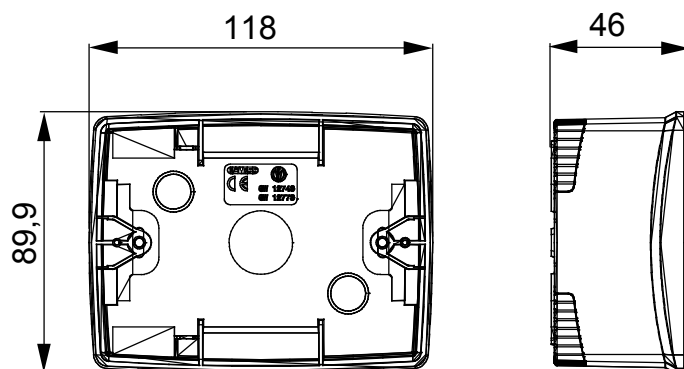

Gamma di plance da tavolo, scatole da parete e contenitori autoportanti vuoti da parete, adatte per l'alloggiamento dei dispositivi modulari ChorusSmart. Le plance e le scatole da parete, disponibili nei colori bianco e nero, vanno completate con supporto ChorusSmart e placche One. I contenitori autoportanti, disponibili nel colore grigio RAL 7035, si caratterizzano nelle versioni con grado di protezione IP40 e IP55: entrambi sono provvisti di pretranciati sfondabili, inoltre la versione stagna è fornita di portella con membrana trasparente anti-UV. Scatole e contenitori autoportanti sono predisposti per il fissaggio del morsetto di terra.

Descrizione	3 posti	Colore	Bianco satinato
Caratteristiche	Halogen free	Supporto	GW16803
Adatta per placche	ONE	Coppia serraggio viti	0.8 Newton/metri
Dim. esterne BxHxP (mm)	118x90x46	Glow wire test	650 °C
Termopressione con biglia	70 °C	Norma di riferimento	EN 60670-1
Temperatura di installazione	-5 +60 °C	Codice Electrocod	0212

DIMENSIONALE

SIMBOLOGIA TECNICA

GWT

650 °C

70 °C

INSTALLAZIONE

min

max